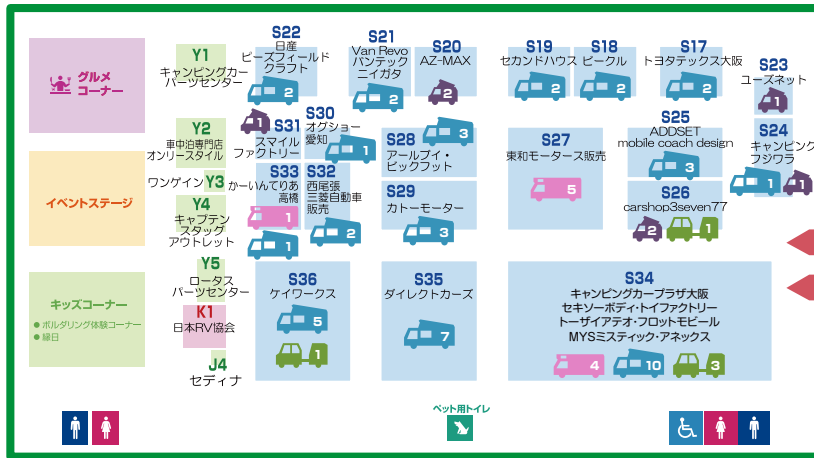

展示車種はこの色・マークです

展示車両の各台数はアイコン上の数字で表記しています

パーツ・装備 他

- J1..... キャンプカーマガジン
- J2..... 月刊オートキャンパー
- J3..... リロパケーションズ
- J5..... アイコス販売

車両展示

- S1..... 大森自動車
- S2..... Camper Assist by ロータスRVセールス MDNマドンナ・カスタムセレクト
- S3..... ホワイトハウス
- S4..... HYMER PREMIUM SHOP 岡モーターズ
- S5..... リンエイプロダクト
- S6..... ドリーム・エーティ
- S7..... オートワン
- S8..... マリナRV
- S9..... オーエムシー
- S10..... マックレー
- S11..... ユーアイビークル
- S12..... フジカースジャパン
- S13..... タコス
- S14..... エートゥゼット
- S15..... キャンピングカーランド/ファンルーチェ レクビー・キャンピングカー広島・インディアナRV
- S16..... ナッツ
- S37..... シーアールエス

4号館

キッチンカー

5号館 A・B

5号館 A・B

パーツ・装備 他

- Y1..... キャンピングカーパーツセンター
- Y2..... 車中泊専門店オンリースタイル
- Y3..... ワンゲイン
- Y4..... キャプテン スタッグ アウトレット
- Y5..... ロータスパーツセンター
- K1..... 日本RV協会
- J4..... セディナ

車両展示

- S17..... トヨタテックス大阪
- S18..... ビークル
- S19..... セカンドハウス
- S20..... AZ-MAX
- S21..... Van Revo バンテックニイガタ
- S22..... 日産ビーズフィールドクラフト
- S23..... ユーズネット
- S24..... キャンピングカーフジワラ
- S25..... ADDSET mobile coach design
- S26..... carshop3seven77
- S27..... 東和モーターズ販売
- S28..... アールブイ・ビックフット
- S29..... カトモーター
- S30..... オグショー愛知

- S31..... スマイルファクトリー
- S32..... 西尾張三菱自動車販売
- S33..... かーいんてりあ高橋
- S34..... キャンピングカープラザ大阪 セキソーボディ・トイファクトリー・トーザイアテオ フロットモビール・MYSミスティック・アネックス
- S35..... ダイレクトカーズ
- S36..... ケイワークス

4号館

5号館 A・B

キッチンカー