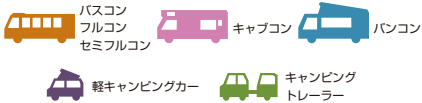

展示車種はこの色・マークです

展示車両の各台数はアイコン上の数字で表記しています

パーツ・装備 他

- J1..... キャンプカーマガジン
- J2..... 月刊オートキャンパー
- J3..... リロパケーションズ
- J5..... アイコス販売

車両展示

- S1..... 大森自動車
- S2..... Camper Assist by ロータスRVセールス MDNマドンナ・カスタムセレクト
- S3..... ホワイトハウス
- S4..... HYMER PREMIUM SHOP 岡モーターズ
- S5..... リンエイプロダクト
- S6..... ドリーム・エーティ
- S7..... オートワン
- S8..... マリナRV
- S9..... オーエムシー
- S10..... マックレー
- S11..... ユーアイビークル
- S12..... フジカースジャパン
- S13..... タコス
- S14..... エートゥゼット
- S15..... キャンピングカーランド/ファンルーチェ レクビー・キャンピングカー広島・インディアナRV
- S16..... ナッツ
- S37..... シーアールエス