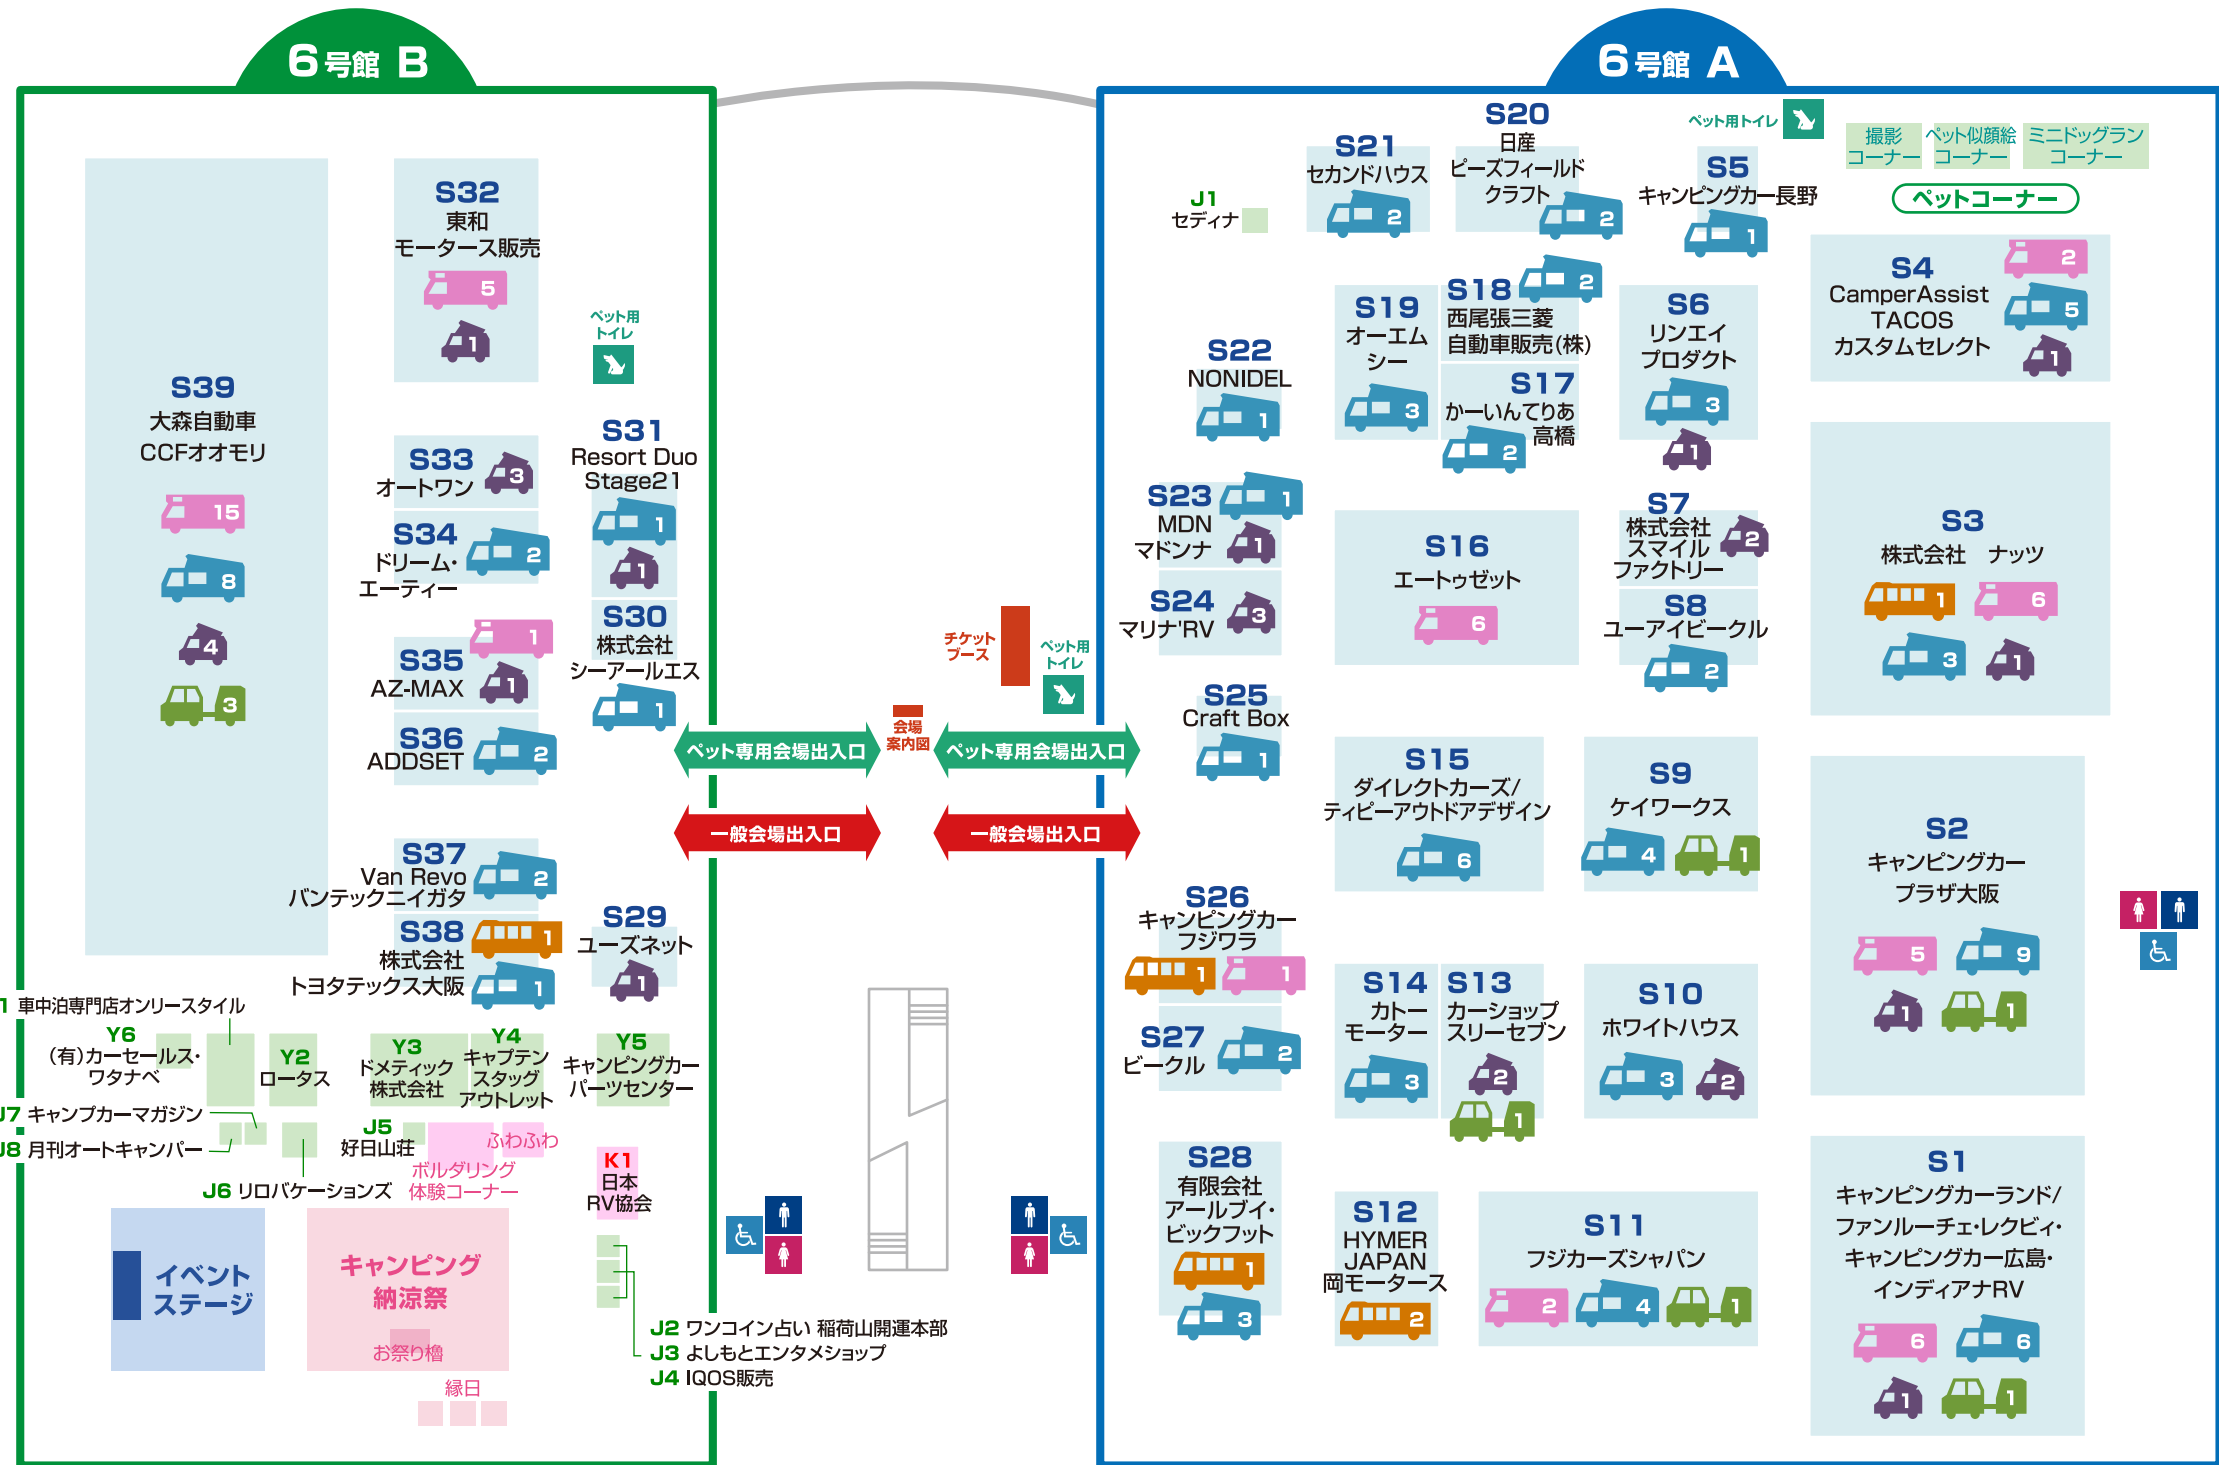

インテックス大阪6号館(A/B)

**展示車種は
この色・マークです**

展示車両の各台数は
アイコン上の数字で
表記しています。

- バスコン
フルコン
セミフルコン
- キャブコン
- バンコン
- 軽キャンピングカー
- キャンピング
トレーラー

6号館 B

パーツ・装備 他

- Y1... 車中泊専門店オンラインスタイル
- Y2... ロータス
- Y3... ドメティック株式会社
- Y4... キャプテン スタッグ アウトレット
- Y5... キャンピングカーパーツセンター
- Y6... (有)カーセールス・ワタナベ
- J2... ワンコイン占い 稲荷山開運本部
- J3... よしもとエンタメショップ
- J4... IQOS販売
- J5... 好日山荘
- J6... リロパケーションズ
- J7... キャンプカーマガジン
- J8... 月刊オートキャンパー
- K1... 日本RV協会

車両展示

- S29... ユーズネット
- S30... 株式会社シーアールエス
- S31... Resort Duo Stage21
- S32... 東和モーターズ販売
- S33... オートワン
- S34... ドリーム・エーティー
- S35... AZ-MAX
- S36... ADDSET
- S37... Van Revo バンテックニイガタ
- S38... 株式会社 トヨタテックス大阪
- S39... 大森自動車 CCFオオモリ

グルメコーナー
キッチンカー

6号館 A

パーツ・装備 他

- J1... セディナ

車両展示

- S1... キャンピングカーランド/
ファンルーチェ・レクヴィ
キャンピングカー広島・インディアナRV
- S2... キャンピングカープラザ大阪
- S3... 株式会社 ナッツ
- S4... Camper Assist
TACOS
カスタムセレクト
- S5... キャンピングカー長野
- S6... リンエイプロダクト
- S7... 株式会社スマイルファクトリー
- S8... ユーアイビークル
- S9... ケイワークス
- S10... ホワイトハウス
- S11... フジカーズジャパン
- S12... HYMER JAPAN
岡モーターズ
- S13... カーショップスリーセブン
- S14... カターモーター
- S15... ダイレクトカーズ/
ティビーアウトドアデザイン
- S16... エートウゼット
- S17... かーいんてりあ高橋
- S18... 西尾張三菱自動車販売(株)
- S19... オーエムシー
- S20... 日産ピースフィールドクラフト
- S21... セカンドハウス
- S22... NONIDEL
- S23... MDNマドンナ
- S24... マリナRV
- S25... Craft Box
- S26... キャンピングカーフジワラ
- S27... ビークル
- S28... 有限会社アールビー・ビックフット