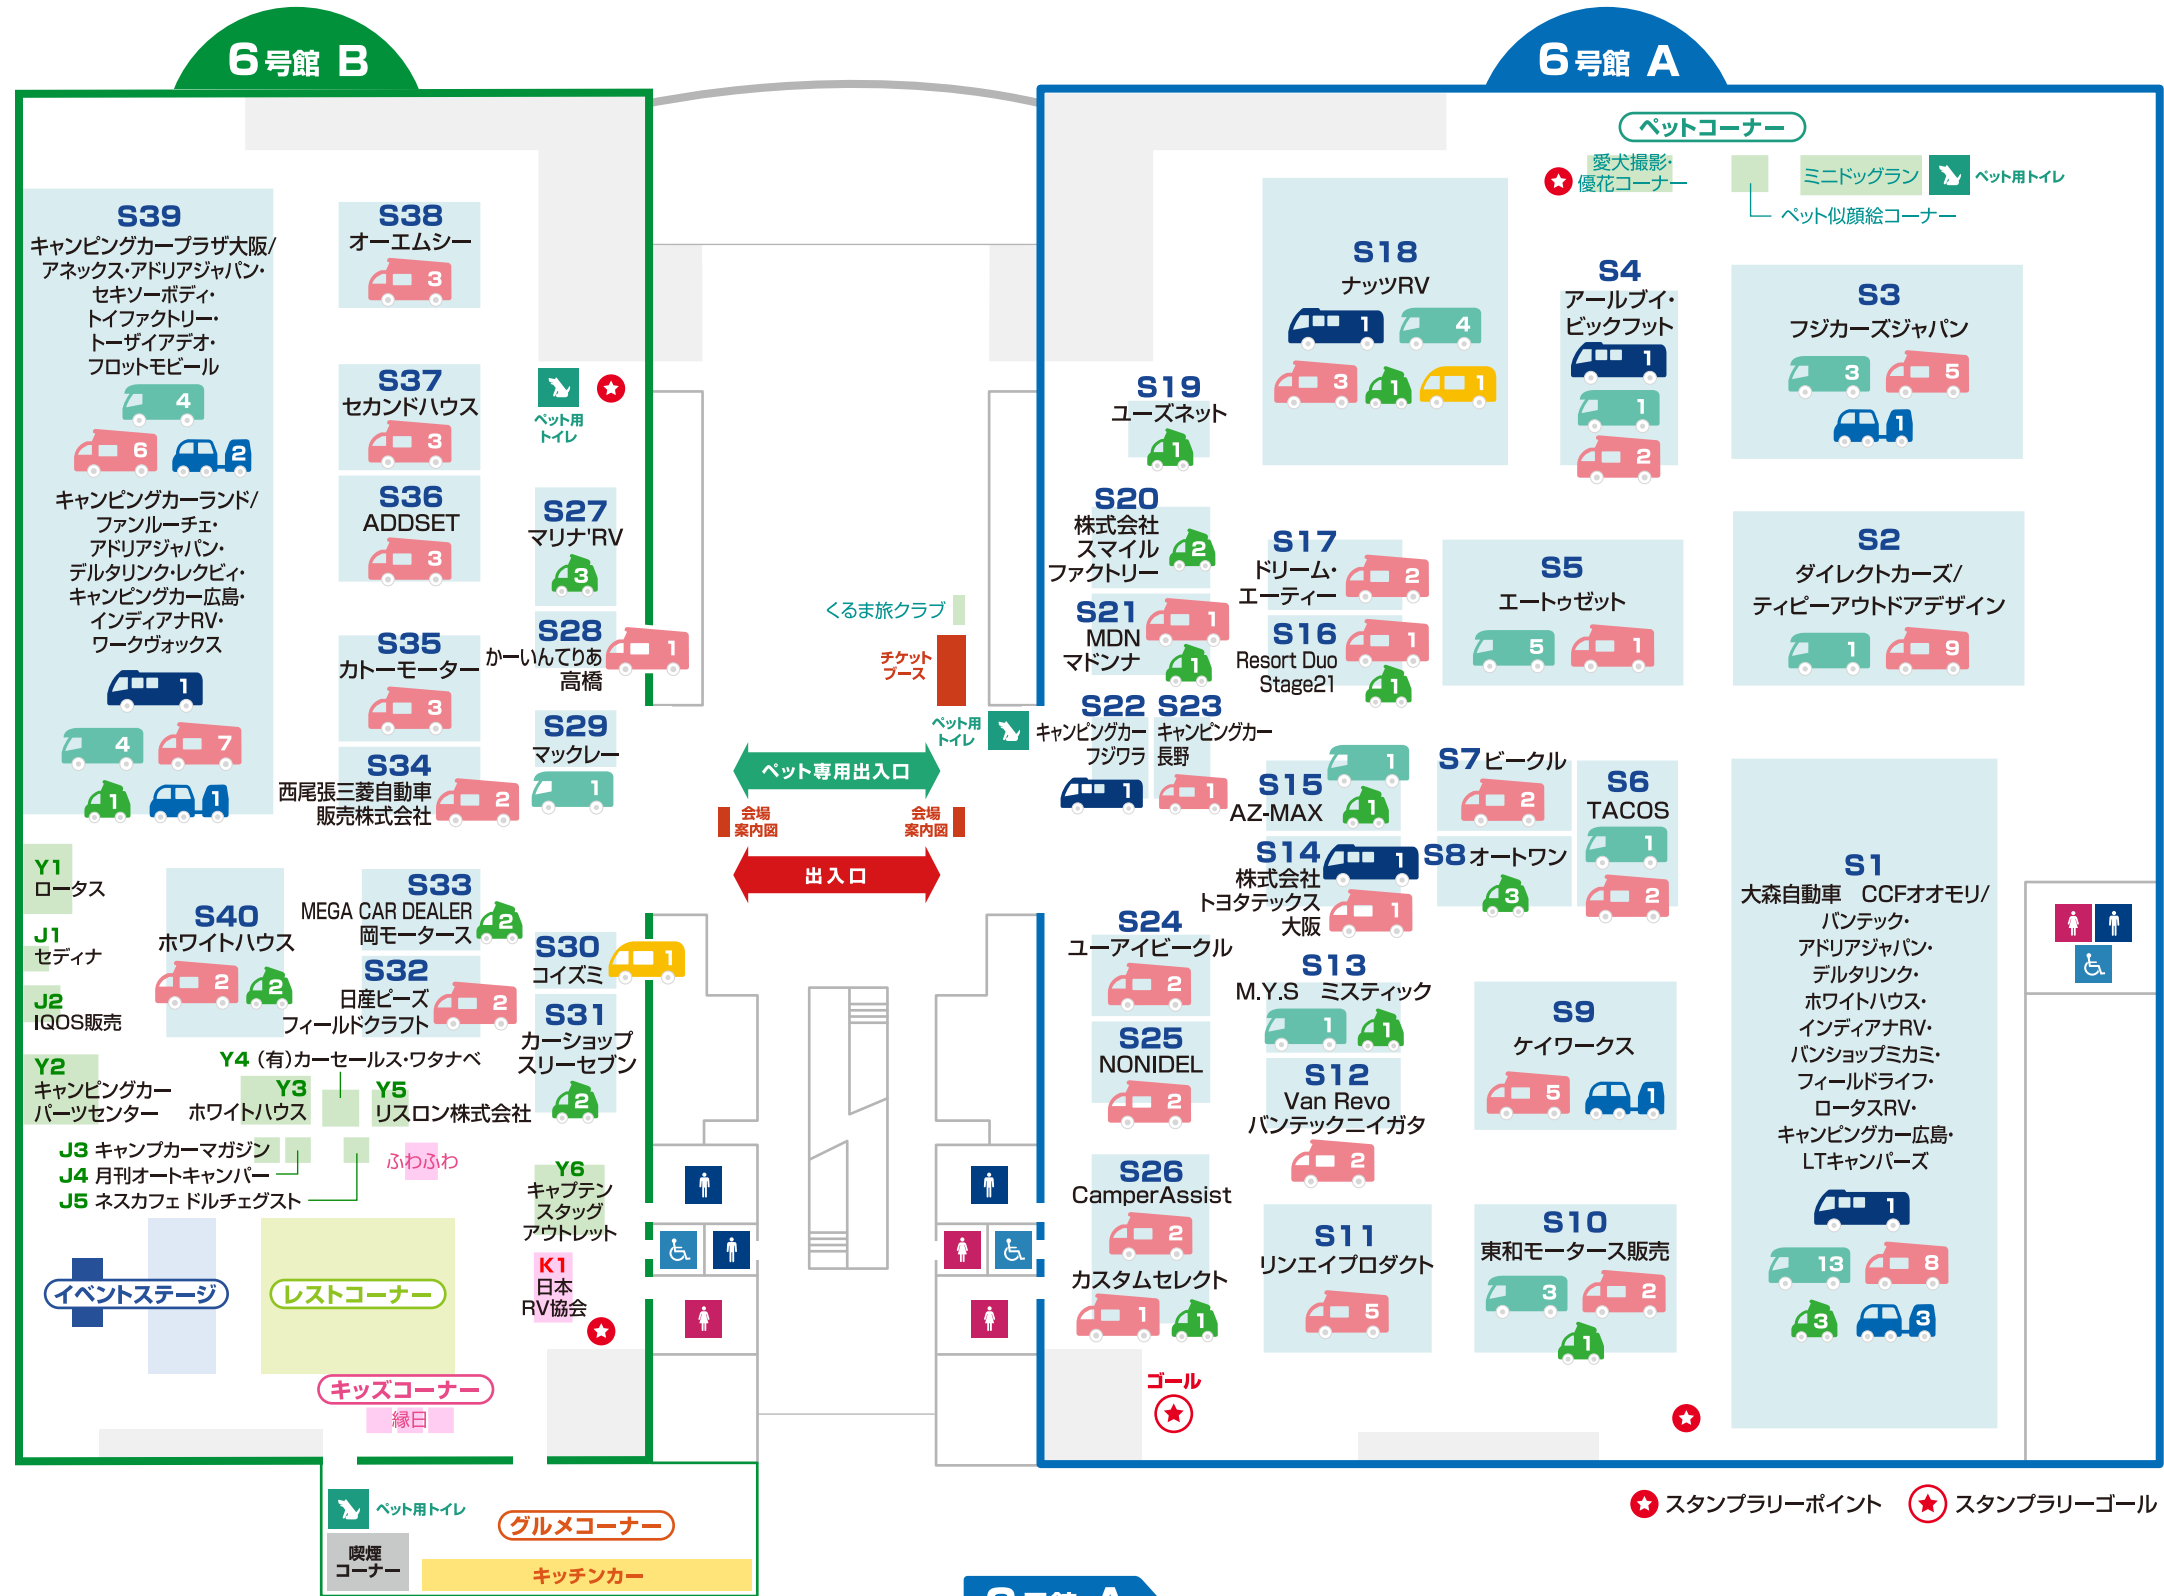

インテックス大阪6号館(A/B)

**展示車種は
この色・マークです**

展示車両の各台数は
アイコン上の数字で
表記しています。

- バスコン
フルコン
セミフルコン
- キャブコン
- バンコン
- 軽キャンピングカー
- キャンピング
トレーラー
- その他

6号館 B

パーツ・装備 他

- Y1... ロータス
- Y2... キャンピングカーパーツセンター
- Y3... ホワイトハウス
- Y4... (有)カーセールス・ワタナベ
- Y5... リスロン株式会社
- Y6... キャプテン スタッグ アウトレット
- J1... セディナ
- J2... IQOS販売
- J3... キャンプカーマガジン
- J4... 月刊オートキャンパー
- J5... ネスカフェ ドルチェガスト
- K1... 日本RV協会

車両展示

- S27... マリナRV
- S28... かーいんてりあ高橋
- S29... マックレー
- S30... コイズミ
- S31... カーショップスリーセブン
- S32... 日産ピースフィールドクラフト
- S33... MEGA CAR DEALER 岡モーターズ
- S34... 西尾張三菱自動車販売株式会社
- S35... カトモーター
- S36... ADDSET
- S37... セカンドハウス
- S27... マリナRV
- S28... かーいんてりあ高橋
- S29... マックレー
- S30... コイズミ
- S31... カーショップスリーセブン
- S32... 日産ピースフィールドクラフト
- S33... MEGA CAR DEALER 岡モーターズ
- S34... 西尾張三菱自動車販売株式会社
- S35... カトモーター
- S36... ADDSET
- S37... セカンドハウス
- S38... オーエムシー
- S39... キャンピングカープラザ大阪/
アネックス・アドリアジャパン・
セキソーボディ・
トイファクトリー・
トーザリアデオ・
フロットモビール
- S40... ホワイトハウス

6号館 A

車両展示

- S1... 大森自動車 CCFオオモリ/
バンテック・アドリアジャパン・
デルタリンク・ホワイトハウス・
インディアナRV・バンジョップミカミ・
フィールドドライブ・ロータスRV・
キャンピングカー広島・LTキャンパース
- S2... ダイレクトカーズ/
ティビーアウトドアデザイン
- S3... フジカーズジャパン
- S4... アールビー・ビックフット
- S5... エートゥゼット
- S6... TACOS
- S7... ビークル
- S8... オートワン
- S9... ケイワークス
- S10... 東和モーターズ販売
- S11... リンエイプロダクト
- S12... Van Revo バンテックニイガタ
- S13... M.Y.S ミスティック
- S14... 株式会社 トヨタテックス大阪
- S15... AZ-MAX
- S16... Resort Duo Stage21
- S17... ドリーム・エーティー
- S18... ナッツRV
- S19... ユーズネット
- S20... 株式会社スマイルファクトリー
- S21... MDNマドンナ
- S22... キャンピングカー フジワラ
- S23... キャンピングカー 長野
- S24... ユーアイビークル
- S25... NONIDEL
- S26... CamperAssist/
カスタムセレクト