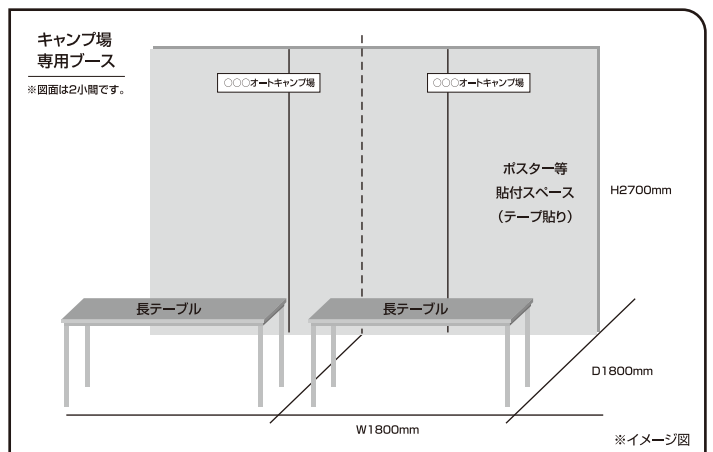

Tokyo Camping Car Show 2017

一般

小間概要 および 出展料

ホールの性質上、施設の柱が小間の角に入る場合がございますが、面積には影響いたしません。

用品・情報(土間渡し)タイプ	小間サイズ	本体価格
	スペースのみ:3m×3m	¥198,000 ¥213,840(税込)
●土間渡しとなります。 ※電源は別途お申し込み下さい。		
用品・情報(基本装飾付)タイプ	小間サイズ	本体価格
	基礎装飾付:3m×3m	¥275,000 ¥297,000(税込)
●基本装飾の内容は以下の通りです。 ・バックパネル(W3000×H2700) ・サイドパネル(W3000×H2700)2面 ・社名表示板 ・電源 100V 1KW ・コンセント 2口 1個 ・照明 ※角小間の場合、サイドパネルを外す事が出来ます。		

キャンプ場専用タイプ	小間サイズ	本体価格
	基礎装飾付:1.8m×1.8m	¥110,000 ¥118,800(税込)
●基本装飾の内容は以下の通りです。(予定) ・社名表示板 ・パイプ椅子 1脚 ・長テーブル 1本 (1800×450・クロス付) ・照明 ・コンセント2口 1個 ・電源 100V 1KW ・バックパネル		
こちらのタイプは、オートキャンプ場、スキー場、自治体など、キャンピングカー誘致施設専用のブースとなります。		

出版社専用タイプ	小間サイズ	本体価格
	基礎装飾付:1.8m×1.8m	¥180,000 ¥194,400(税込)
●基本装飾の内容は以下の通りです。(予定) ・社名表示板 ・パイプ椅子 2脚 ・長テーブル 2本 (1800×450・クロス付) ・照明 ・コンセント2口 1個 ・電源 100V 1KW		
こちらのタイプは、雑誌販売等、出版社、メディア専用のブースとなります。		