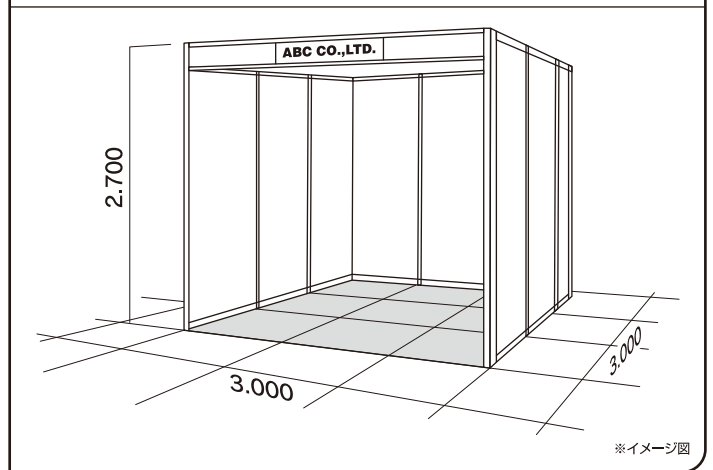

Tokyo Camping Car Show 2017

一般

小間概要 および 出展料

ホールの性質上、施設の柱が小間の角に入る場合がございますが、面積には影響いたしません。

用品・情報(土間渡し)タイプ	小間サイズ	本体価格
	スペースのみ:3m×3m	¥198,000 ¥213,840(税込)
●土間渡しとなります。 ※電源は別途お申し込み下さい。		
用品・情報(基本装飾付)タイプ	小間サイズ	本体価格
	基礎装飾付:3m×3m	¥275,000 ¥297,000(税込)
●基本装飾の内容は以下の通りです。 ・バックパネル(W3000×H2700) ・サイドパネル(W3000×H2700)2面 ・社名表示板 ・電源 100V 1KW ・コンセント 2口 1個 ・照明 ※角小間の場合、サイドパネルを外す事が出来ます。		

キャンプ場専用タイプ	小間サイズ	本体価格
	基礎装飾付:1.8m×1.8m	¥110,000 ¥118,800(税込)
●基本装飾の内容は以下の通りです。(予定) ・社名表示板 ・パイプ椅子 1脚 ・長テーブル 1本 (1800×450・クロス付) ・照明 ・コンセント2口 1個 ・電源 100V 1KW ・バックパネル		
こちらのタイプは、オートキャンプ場、スキー場、自治体など、キャンピングカー誘致施設専用のブースとなります。		

出版社専用タイプ	小間サイズ	本体価格
	基礎装飾付:1.8m×1.8m	¥180,000 ¥194,400(税込)
●基本装飾の内容は以下の通りです。(予定) ・社名表示板 ・パイプ椅子 2脚 ・長テーブル 2本 (1800×450・クロス付) ・照明 ・コンセント2口 1個 ・電源 100V 1KW		
こちらのタイプは、雑誌販売等、出版社、メディア専用のブースとなります。		