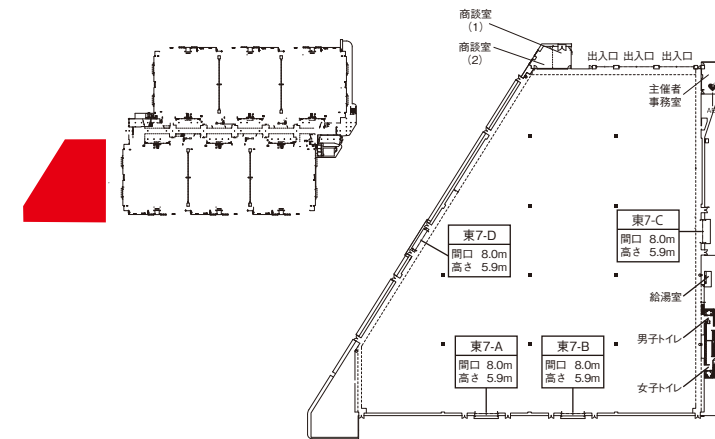

東7 エリア分けゾーニングレイアウト(例)

2017年 広告・宣伝・PR・テレビ朝日共催のもと事業とタイアップし、TVCM放送を中心とした宣伝を実施!!

過去のPR実績 .....

テレビ

NHK
NHK world
日本テレビ
TBSテレビ
フジテレビ
テレビ朝日

ラジオ

テレビ東京
東京MX
BSフジ
JCN関東
千葉テレビ
テレビ西日本

◆FMヨコハマ
EVENING BUZZ
◆FMフジ
ENTERTAINMENT CAR

WEBニュース

Yahoo!ニュース
サーチナニュース
ライブドアニュース
pixivニュース
msnトピックス
時事ドットコム
mixiニュース
他 多数

新聞・雑誌

朝日新聞
日本経済新聞
東京新聞
読売新聞
東京中日スポーツ
日刊自動車新聞
月刊オートキャンパー
キャンブカーマガジン
ガルヴィ
週刊Car&レジャー
カーネル
交通新聞
食品産業新聞
ホリデーオート
Be-Pal
Car Goods Magazine
Car Goods Press
Carトップ
ベストカー
ザマイカー
他 多数

今年も広告宣伝大量投下!
TVCM・WEBを中心とした充実の広告展開!!