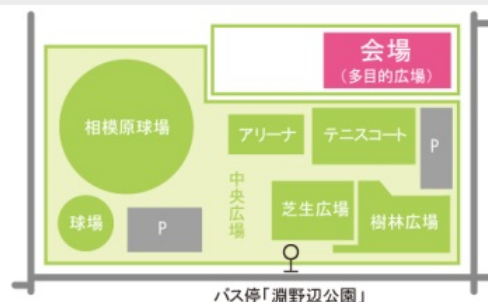

キャンピングトレーラーフェスティバル2018「トレーラー泊大会」

主催 キャンピングトレーラーフェスティバル実行委員会

会場 淵野辺公園多目的広場
屋外特設会場

〒252-0229
神奈川県相模原市中央区弥栄3-1-6

●首都圏中央連絡自動車道(圏央道)をご利用の場合
相模原愛川IC出口より約6km

●東名高速道路をご利用の場合
横浜町田IC出口より約11km

日時 2018年6月30日(土)10:00 ~ 7月1日(日)15:00

参加料 1台: ¥2,000(税込)
※代金は、当日のチェックインの際にお支払をお願いいたします。
※区画のみ提供、電源サイトなし。
※区画の場所は当日チェックインの際に決定。

スケジュール 6月30日(土)
10:00 「キャンピングトレーラーフェスティバル2018」会場オープン
10:00 トレーラー泊エリア 会場オープン
17:00 「キャンピングトレーラーフェスティバル2018」会場クローズ
21:00 車両の移動の禁止 (翌6:00まで)