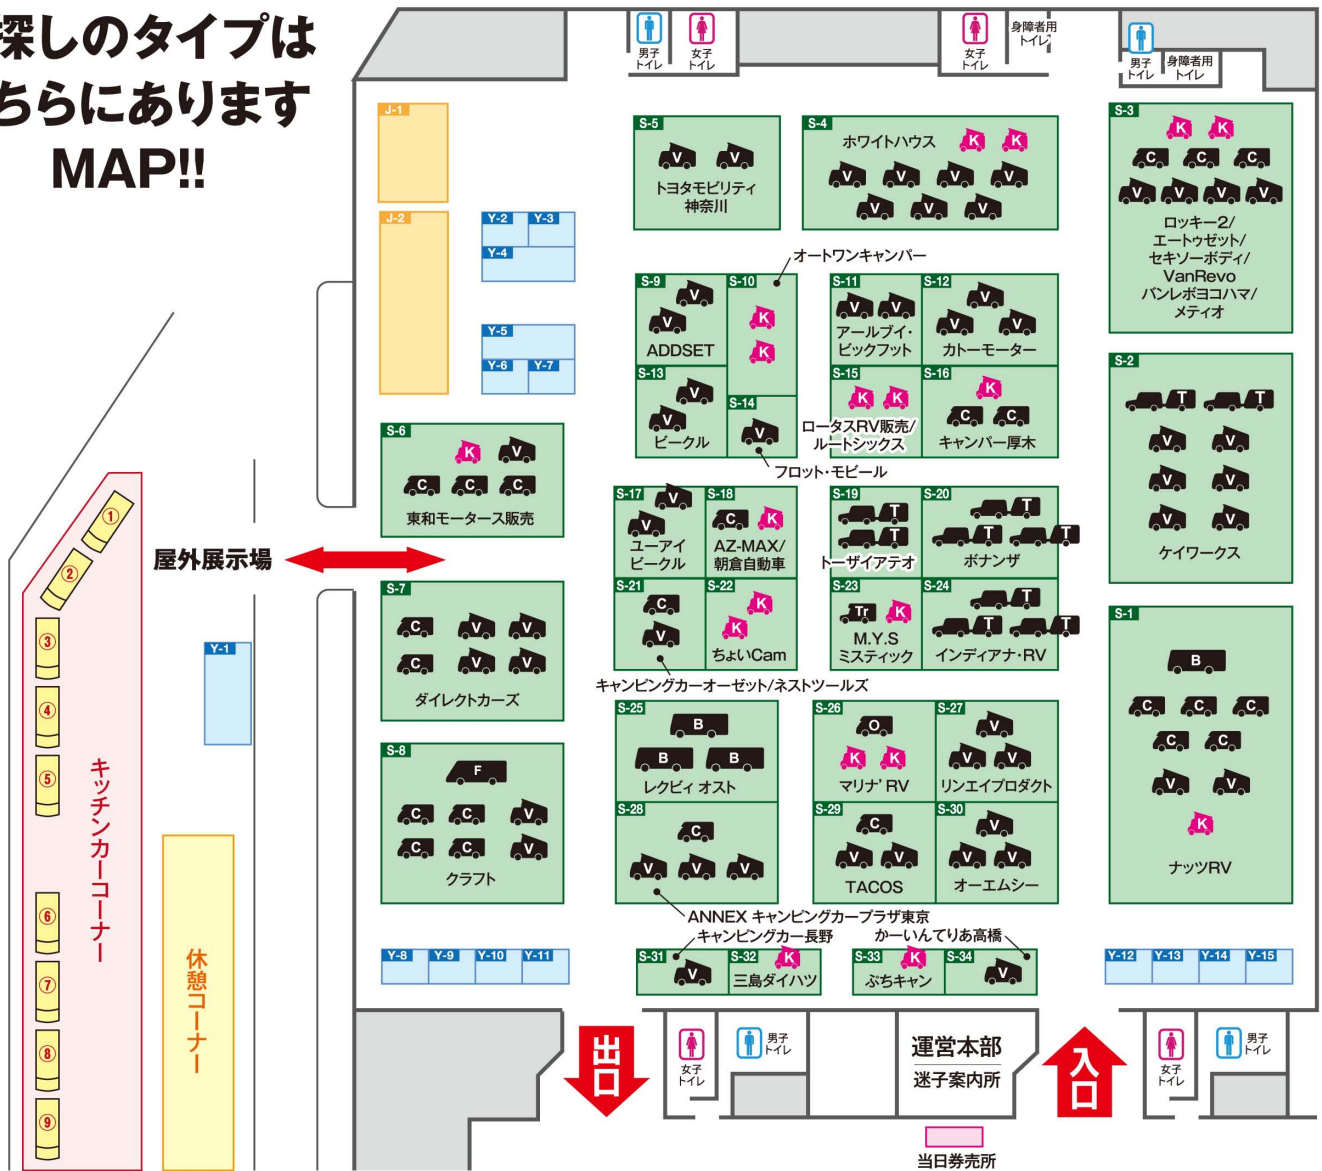

YOKOHAMA

CAMPINGCAR SHOW 2022

みなとみらいにキャンピングカーを見に行こう!! 今年も3日間!!

横浜キャンピングカーショー2022

K
軽キャンピングカー

くるくるスイスイどこまでも

軽自動車ベースなので、狭い道でも入っていけるのが魅力。ゆったりとした居住空間とはいかないが少人数なら十分な装備がそろっている。

お探しのタイプは
こちらにあります
MAP!!

車両展示

No.	出展社名	No.	出展社名	No.	出展社名
S-11	アールビー・ピックアップ	S-31	キャンピングカー長野	S-14	フロット・モビール
S-18	AZ-MAX/朝倉自動車	S-8	クラフト	S-20	ポナンザ
S-9	ADDSET	S-2	ケイワークス	S-4	ホワイトハウス
S-28	ANNEX キャンピングカープラザ東京	S-7	ダイレクトカース	S-26	マリナRV
S-24	インディアナ・RV	S-29	TACOS	S-32	三島ダイハツ
S-23	M.Y.S ミスティック	S-22	ちよいCam	S-17	ユーアイビークル
S-30	オーエムシー	S-6	東和モーター販売	S-27	リンエイプロダクト
S-10	オートワンキャンパー	S-19	トーザイアテオ	S-25	レクピオオスト
S-34	かーいんてりあ高橋	S-5	トヨタモビリティ神奈川	S-15	ロータスRV販売/ルートシックス
S-12	カトモーター	S-1	ナッツRV	S-3	ロッキー2/エートゥゼット/セキソーボディ/ VanRevo バンレボヨコハマ/メティオ
S-16	キャンパー厚木	S-13	ピークル		
S-21	キャンピングカーオーゼット/ネストツールズ	S-33	ぶちキャン		