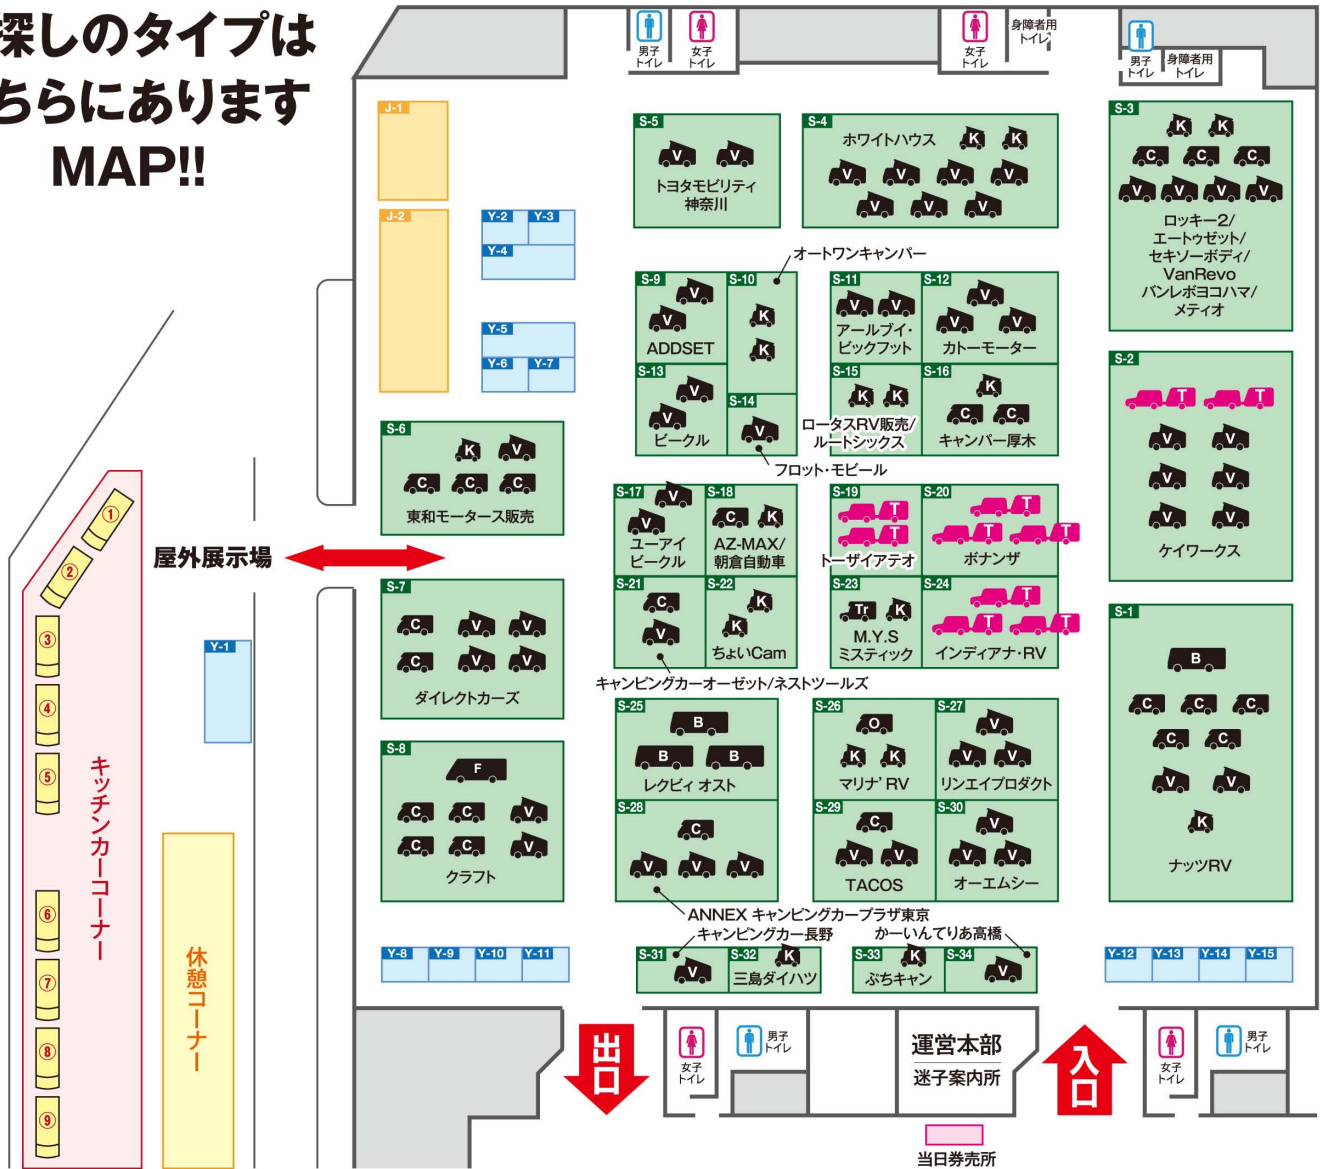

YOKOHAMA

CAMPINGCAR SHOW 2022

みなとみらいにキャンピングカーを見に行こう!! 今年も3日間!!

横浜キャンピングカーショー2022

キャンピングトレーラー

乗用車にプラス!

乗用車などでけん引していくタイプ。エンジンが無いので、維持費が安く、居住スペースの大きさの割には価格もリーズナブル。

お探しのタイプは
こちらにあります
MAP!!

車両展示

No.	出展社名	No.	出展社名	No.	出展社名
S-11	アールブイ・ピックアップ	S-31	キャンピングカー長野	S-14	フロット・モビール
S-18	AZ-MAX/朝倉自動車	S-8	クラフト	S-20	ポナンザ
S-9	ADDSET	S-2	ケイワークス	S-4	ホワイトハウス
S-28	ANNEX キャンピングカープラザ東京	S-7	ダイレクトカース	S-26	マリナRV
S-24	インディアナ・RV	S-29	TACOS	S-32	三島ダイハツ
S-23	M.Y.S ミスティック	S-22	ちよいCam	S-17	ユーアイビークル
S-30	オーエムシー	S-6	東和モーター販売	S-27	リンエイプロダクト
S-10	オートワンキャンパー	S-19	トーザイアテオ	S-25	レクピオオスト
S-34	かーいんてりあ高橋	S-5	トヨタモビリティ神奈川	S-15	ロータスRV販売/ルートシックス
S-12	カトーモーター	S-1	ナッツRV	S-3	ロッキー2/エートゥゼット/セキソーボディ/ VanRevo バンレポヨコハマ/メティオ
S-16	キャンパー厚木	S-13	ピークル		
S-21	キャンピングカーオーゼット/ネストツールズ	S-33	ぶちキャン		