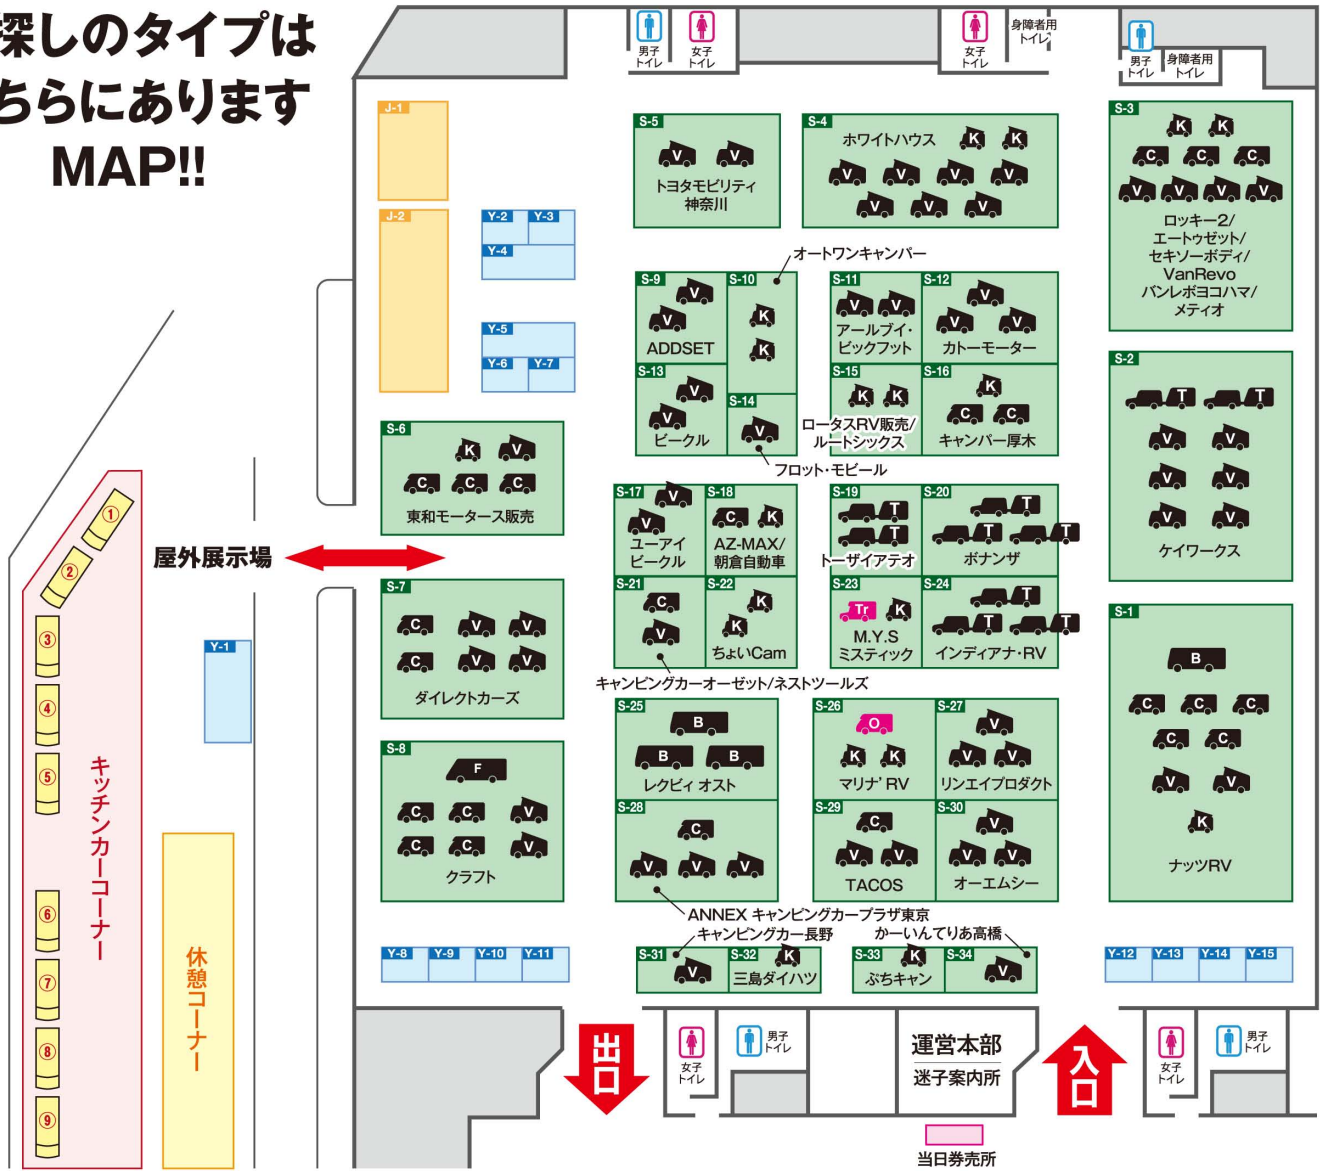

YOKOHAMA

CAMPINGCAR SHOW 2022

みなとみらいにキャンピングカーを見に行こう!! 今年も3日間!!

横浜キャンピングカーショー2022

トラキャン

まさに「やどかり」

乗ピックアップトラックの荷台に、居室を載せるもの。必要ないときは、降ろしておけるので、普段はトラックとして使える。

その他

お探しのタイプは
こちらにあります
MAP!!

車両展示

No.	出展社名	No.	出展社名	No.	出展社名
S-11	アールビー・ピックアップ	S-31	キャンピングカー長野	S-14	フロット・モビール
S-18	AZ-MAX/朝倉自動車	S-8	クラフト	S-20	ポナンザ
S-9	ADDSET	S-2	ケイワークス	S-4	ホワイトハウス
S-28	ANNEX キャンピングカープラザ東京	S-7	ダイレクトカース	S-26	マリナRV
S-24	インディアナ・RV	S-29	TACOS	S-32	三島ダイハツ
S-23	M.Y.S ミスティック	S-22	ちよいCam	S-17	ユーアイビークル
S-30	オーエムシー	S-6	東和モーター販売	S-27	リンエイプロダクト
S-10	オートワンキャンパー	S-19	トーザリアテオ	S-25	レクピオオスト
S-34	かーいんてりあ高橋	S-5	トヨタモビリティ神奈川	S-15	ロータスRV販売/ルートシックス
S-12	カトモーター	S-1	ナッツRV	S-3	ロッキー2/エートゥゼット/セキソーボディ/ VanRevo バンレポヨコハマ/メティオ
S-16	キャンパー厚木	S-13	ピークル		
S-21	キャンピングカーオーゼット/ネストツールズ	S-33	ぶちキャン		